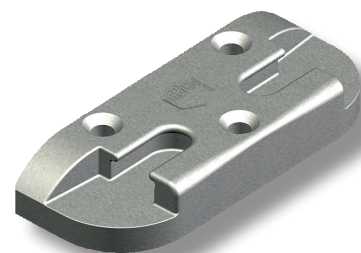

AKTION

3-D-Safety-plus

Eibel 3-D-Safety-plus

- + 3-D = 3 Dichtungen
- + Safety = Erhöhte Sicherheit
- + plus = 83 mm Bautiefe

Eibel

Fenster- und Türenwerke

AKTION 3-D-Safety- plus

- ① + Hervorragende Wärme- und Schalldämmung durch Bautiefe von 83 mm
- + Hohe Stabilität und Wertigkeit der Profile in Klasse RAL A
- ② + Stahlaussteifungen in Blendrahmen und Flügel sorgen für hohe Stabilität
- ③ + Aufnahme z.B. von 3-fach-Isolierglas oder einbruchhemmende Verglasung
- ④ + Der Mitteldichtungssteg sichert Ihre Fenster zusätzlich gegen Aufhebeln mit Hilfswerkzeugen wie Schraubendreher, etc.
- + Zusätzlich trennt der Mitteldichtungssteg Beschläge und Entwässerung
- ⑤ + Alle aktuellen Farben in Renolit und Acrylcolor möglich
- + 3-Dichtungen umlaufend

Sicherheitszapfen

3-Safety-Sicherheitsschließteil in Stahl verschraubt

Ihr EIBEL-Partner berät Sie gerne: