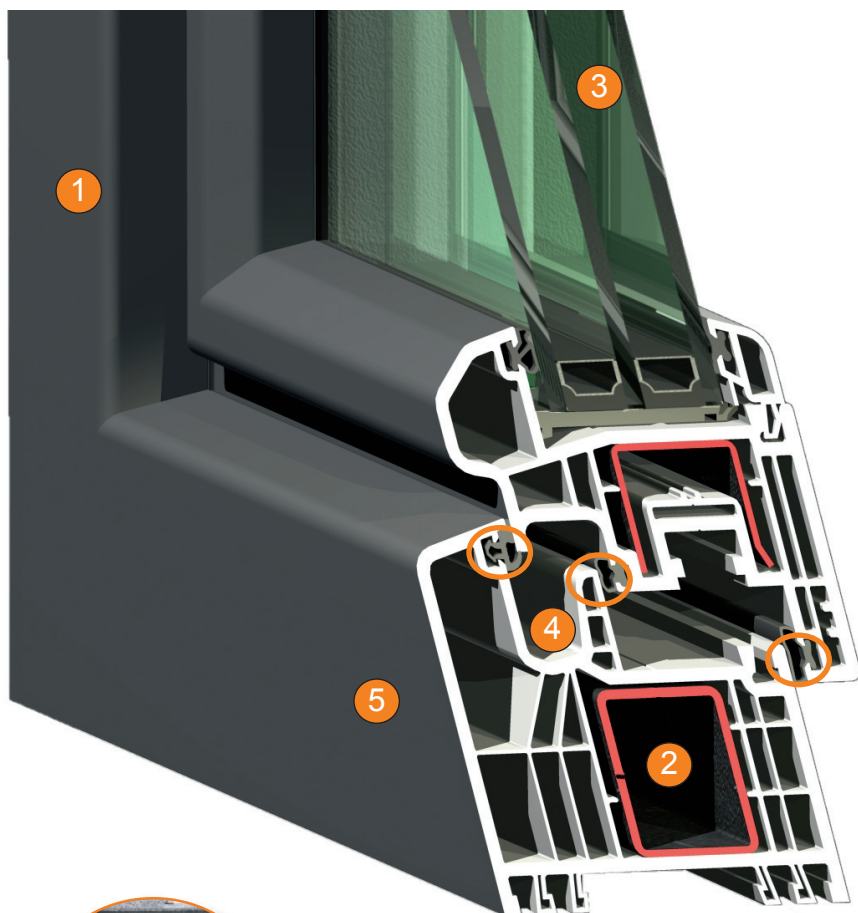

AKTION

3-D-Safety-plus

Eibel 3-D-Safety-plus

- + 3-D = 3 Dichtungen
- + Safety = Erhöhte Sicherheit
- + plus = 83 mm Bautiefe

Eibel

Fenster- und Türenwerke

AKTION 3-D-Safety- plus

- ① + Hervorragende Wärme- und Schalldämmung durch Bautiefe von 83 mm
- + Hohe Stabilität und Wertigkeit der Profile in Klasse RAL A
- ② + Stahlaussteifungen in Blendrahmen und Flügel sorgen für hohe Stabilität
- ③ + Aufnahme z.B. von 3-fach-Isolierglas oder einbruchhemmende Verglasung
- ④ + Der Mitteldichtungssteg sichert Ihre Fenster zusätzlich gegen Aufhebeln mit Hilfswerkzeugen wie Schraubendreher, etc.
- + Zusätzlich trennt der Mitteldichtungssteg Beschläge und Entwässerung
- ⑤ + Alle aktuellen Farben in Renolit und Acrylcolor möglich
- + 3-Dichtungen umlaufend

Sicherheitszapfen

3-Safety-Sicherheitsschließteil in Stahl verschraubt

Ihr EIBEL-Partner berät Sie gerne: