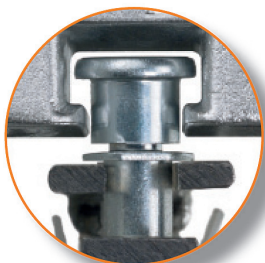

AKTION

3-D-Safety-plus

Eibel 3-D-Safety-plus

- + 3-D = 3 Dichtungen
- + Safety = Erhöhte Sicherheit
- + plus = 83 mm Bautiefe

Eibel

Fenster- und Türenwerke

AKTION 3-D-Safety- plus

- ① + Hervorragende Wärme- und Schalldämmung durch Bautiefe von 83 mm
- + Hohe Stabilität und Wertigkeit der Profile in Klasse RAL A
- ② + Stahlaussteifungen in Blendrahmen und Flügel sorgen für hohe Stabilität
- ③ + Aufnahme z.B. von 3-fach-Isolierglas oder einbruchhemmende Verglasung
- ④ + Der Mitteldichtungssteg sichert Ihre Fenster zusätzlich gegen Aufhebeln mit Hilfswerkzeugen wie Schraubendreher, etc.
- + Zusätzlich trennt der Mitteldichtungssteg Beschläge und Entwässerung
- ⑤ + Alle aktuellen Farben in Renolit und Acrylcolor möglich
- + 3-Dichtungen umlaufend

Sicherheitszapfen

3-Safety-Sicherheitsschließteil in Stahl verschraubt

Ihr EIBEL-Partner berät Sie gerne: